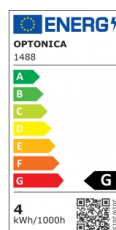

## Lampadina LED R39 E14

**Potenza**    **Colore della luce**

• 4W

Luce naturale

## Specifiche tecniche

<b>Numero di catalogo</b>	1488
<b>Brand</b>	Optonica
<b>Product Code</b>	SP4-A5
<b>Socket</b>	E14
<b>Power</b>	4W
<b>Energy Consumption</b>	4 kWh/1000h
<b>Input voltage</b>	AC175-265V
<b>Flux</b>	300lm
<b>FLUX per watt</b>	75lm/W
<b>IP</b>	20
<b>Dimmable</b>	No
<b>Correlated Color Temperature</b>	4500K
<b>Light Color</b>	Luce naturale
<b>Wattage Equivalent</b>	30W
<b>EAN Code</b>	3800156614888
<b>Energy Efficiency Label</b>	G

<b>Beam angle</b>	200°
<b>Power Factor</b>	0.5
<b>Power LED</b>	4W
<b>On/Off Cycles</b>	25 000x
<b>Instant On</b>	0.2s
<b>Material</b>	ALU+PC
<b>Operating Frequency</b>	50-60 Hz
<b>Temperature</b>	-20°C / +40°C
<b>Ra ≥</b>	80
<b>Life span</b>	25 000 Hours
<b>Color Code</b>	845
<b>Lumen maintenance at end of service life</b>	70%
<b>Size of product</b>	39x65 mm
<b>Size of package</b>	70x40x40 mm
<b>Size of Box</b>	420x220x165 mm
<b>Items per pack</b>	1
<b>Items per box</b>	100
<b>Candela</b>	41 cd