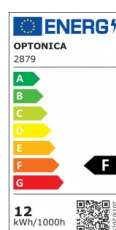

## Luce da Soffitto LED Allstar Edizione Home

**Potenza**    **Colore della luce**

• 12W

Luce fredda

## Specifiche tecniche

<b>Numero di catalogo</b>	2879
<b>Brand</b>	Optonica
<b>Product Code</b>	DL12-B1
<b>Power</b>	12W
<b>Energy Consumption</b>	12 kWh/1000h
<b>Input voltage</b>	AC175-265V
<b>Flux</b>	880 lm
<b>FLUX per watt</b>	74 lm/W
<b>IP</b>	20
<b>Dimmable</b>	No
<b>Correlated Color Temperature</b>	6000K
<b>Light Color</b>	Luce fredda
<b>EAN Code</b>	3800156628793
<b>Energy Efficiency Label</b>	F
<b>Beam angle</b>	120°
<b>On/Off Cycles</b>	25 000x

<b>Instant On</b>	0.1s
<b>Operating Frequency</b>	50-60 Hz
<b>Temperature</b>	-20°C / +40°C
<b>Ra ≥</b>	80
<b>Life span</b>	25 000 Hours
<b>Color Code</b>	860
<b>Lumen maintenance at end of service life</b>	70%
<b>Size of product</b>	230x230 mm
<b>Size of package</b>	265x66x265 mm
<b>Size of Box</b>	510x510x780 mm
<b>Items per pack</b>	1
<b>Items per box</b>	20
<b>Gross weight</b>	0,373 kg
<b>Net weight</b>	0,255 kg
<b>Warranty</b>	2 Years