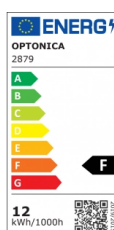

## Luce da Soffitto LED Allstar Edizione Home

**Potenza**    **Colore della luce**

• 12W

Luce fredda

## Specifiche tecniche

<b>Numero di catalogo</b>	2879
<b>Brand</b>	Optonica
<b>Product Code</b>	DL12-B1
<b>Power</b>	12W
<b>Energy Consumption</b>	12 kWh/1000h
<b>Input voltage</b>	AC175-265V
<b>Flux</b>	880 lm
<b>FLUX per watt</b>	74 lm/W
<b>IP</b>	20
<b>Dimmable</b>	No
<b>Correlated Color Temperature</b>	6000K
<b>Light Color</b>	Luce fredda
<b>EAN Code</b>	3800156628793
<b>Energy Efficiency Label</b>	F
<b>Beam angle</b>	120°
<b>On/Off Cycles</b>	25 000x

<b>Instant On</b>	0.1s
<b>Operating Frequency</b>	50-60 Hz
<b>Temperature</b>	-20°C / +40°C
<b>Ra ≥</b>	80
<b>Life span</b>	25 000 Hours
<b>Color Code</b>	860
<b>Lumen maintenance at end of service life</b>	70%
<b>Size of product</b>	230x230 mm
<b>Size of package</b>	265x66x265 mm
<b>Size of Box</b>	510x510x780 mm
<b>Items per pack</b>	1
<b>Items per box</b>	20
<b>Gross weight</b>	0,373 kg
<b>Net weight</b>	0,255 kg
<b>Warranty</b>	2 Years