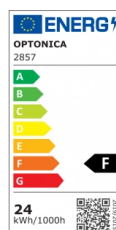

## Luce da Soffitto LED Allstar

**Potenza**    **Colore della luce**

• 24W

Luce calda

## Specifiche tecniche

<b>Numero di catalogo</b>	2857
<b>Brand</b>	Optonica
<b>Product Code</b>	DL24-B1
<b>Power</b>	24W
<b>Energy Consumption</b>	24 kWh/1000h
<b>Input voltage</b>	AC175-265V
<b>Flux</b>	1900lm
<b>FLUX per watt</b>	86lm/W
<b>IP</b>	20
<b>Dimmable</b>	No
<b>Correlated Color Temperature</b>	3000K
<b>Light Color</b>	Luce calda
<b>EAN Code</b>	3800156628571
<b>Energy Efficiency Label</b>	G
<b>Beam angle</b>	120°
<b>On/Off Cycles</b>	25 000x

<b>Instant On</b>	0.1s
<b>Operating Frequency</b>	50-60 Hz
<b>Temperature</b>	-20°C / +40°C
<b>Ra ≥</b>	80
<b>Life span</b>	25 000 Hours
<b>Color Code</b>	828
<b>Lumen maintenance at end of service life</b>	70%
<b>Size of product</b>	Φ350x65 mm
<b>Size of package</b>	385x74x385 mm
<b>Size of Box</b>	510x510x780 mm
<b>Items per pack</b>	1
<b>Items per box</b>	10
<b>Gross weight</b>	0,724 kg
<b>Net weight</b>	0,500 kg
<b>Warranty</b>	2 Years