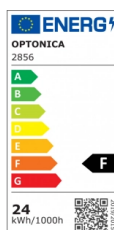

## Luce da Soffitto LED Allstar

**Potenza**    **Colore della luce**

• 24W

Luce naturale

## Specifiche tecniche

<b>Numero di catalogo</b>	2856
<b>Brand</b>	Optonica
<b>Product Code</b>	DL24-B1
<b>Power</b>	24W
<b>Energy Consumption</b>	24 kWh/1000h
<b>Input voltage</b>	AC175-265V
<b>Flux</b>	1900lm
<b>FLUX per watt</b>	79 Lm/W
<b>IP</b>	20
<b>Dimmable</b>	No
<b>Correlated Color Temperature</b>	4500K
<b>Light Color</b>	Luce naturale
<b>EAN Code</b>	3800156628564
<b>Energy Efficiency Label</b>	F
<b>Beam angle</b>	120°
<b>On/Off Cycles</b>	25 000x

<b>Instant On</b>	0.1s
<b>Operating Frequency</b>	50-60 Hz
<b>Temperature</b>	-20°C / +40°C
<b>Ra ≥</b>	80
<b>Life span</b>	25 000 Hours
<b>Color Code</b>	845
<b>Lumen maintenance at end of service life</b>	70%
<b>Size of product</b>	Φ350x65 mm
<b>Size of package</b>	385x74x385 mm
<b>Size of Box</b>	510x510x780 mm
<b>Items per pack</b>	1
<b>Items per box</b>	10
<b>Gross weight</b>	0,724 kg
<b>Net weight</b>	0,500 kg
<b>Warranty</b>	2 Years