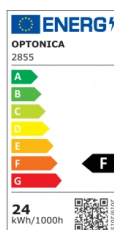

## Luce da Soffitto LED Allstar

**Potenza**    **Colore della luce**

• 24W

Luce fredda

## Specifiche tecniche

<b>Numero di catalogo</b>	2855
<b>Brand</b>	Optonica
<b>Product Code</b>	DL24-B1
<b>Power</b>	24W
<b>Energy Consumption</b>	24 kWh/1000h
<b>Input voltage</b>	AC175-265V
<b>Flux</b>	1900lm
<b>FLUX per watt</b>	79 Lm/W
<b>IP</b>	20
<b>Dimmable</b>	No
<b>Correlated Color Temperature</b>	6000K
<b>Light Color</b>	Luce fredda
<b>EAN Code</b>	3800156628557
<b>Energy Efficiency Label</b>	F
<b>Beam angle</b>	120°
<b>On/Off Cycles</b>	25 000x

<b>Instant On</b>	0.1s
<b>Operating Frequency</b>	50-60 Hz
<b>Temperature</b>	-20°C / +40°C
<b>Ra ≥</b>	80
<b>Life span</b>	25 000 Hours
<b>Color Code</b>	860
<b>Lumen maintenance at end of service life</b>	70%
<b>Size of product</b>	Φ350x65 mm
<b>Size of package</b>	385x74x385 mm
<b>Size of Box</b>	510x510x780 mm
<b>Items per pack</b>	1
<b>Items per box</b>	10
<b>Gross weight</b>	0,724 kg
<b>Net weight</b>	0,500 kg
<b>Warranty</b>	2 Years