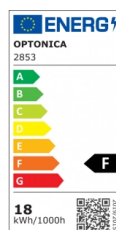

## Luce da Soffitto LED Allstar

**Potenza**    **Colore della luce**

• 18W

Luce naturale

## Specifiche tecniche

<b>Numero di catalogo</b>	2853
<b>Brand</b>	Optonica
<b>Product Code</b>	DL18-B1
<b>Power</b>	18W
<b>Energy Consumption</b>	18 kWh/1000h
<b>Input voltage</b>	AC175-265V
<b>Flux</b>	1550 Lm
<b>FLUX per watt</b>	86lm/W
<b>IP</b>	20
<b>Dimmable</b>	No
<b>Correlated Color Temperature</b>	4500K
<b>Light Color</b>	Luce naturale
<b>EAN Code</b>	3800156628533
<b>Energy Efficiency Label</b>	F
<b>Beam angle</b>	120°
<b>On/Off Cycles</b>	25 000x

<b>Instant On</b>	0.1s
<b>Operating Frequency</b>	50-60 Hz
<b>Temperature</b>	-20°C / +40°C
<b>Ra ≥</b>	80
<b>Life span</b>	25 000 Hours
<b>Color Code</b>	845
<b>Lumen maintenance at end of service life</b>	70%
<b>Size of product</b>	Φ300x65 mm
<b>Size of package</b>	334x73.5x334 mm
<b>Size of Box</b>	510x510x780 mm
<b>Items per pack</b>	1
<b>Items per box</b>	20
<b>Gross weight</b>	0,642 kg
<b>Net weight</b>	0,442 kg
<b>Warranty</b>	2 Years