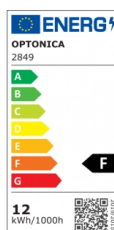

## Luce da Soffitto LED Allstar

**Potenza**    **Colore della luce**

• 12W

Luce fredda

## Specifiche tecniche

<b>Numero di catalogo</b>	2849
<b>Brand</b>	Optonica
<b>Product Code</b>	DL12-B1
<b>Power</b>	12W
<b>Energy Consumption</b>	12 kWh/1000h
<b>Input voltage</b>	AC175-265V
<b>Flux</b>	880 lm
<b>FLUX per watt</b>	73lm/W
<b>IP</b>	20
<b>Dimmable</b>	No
<b>Correlated Color Temperature</b>	6000K
<b>Light Color</b>	Luce fredda
<b>EAN Code</b>	3800156628496
<b>Energy Efficiency Label</b>	F
<b>Beam angle</b>	120°
<b>On/Off Cycles</b>	25 000x

<b>Instant On</b>	0.1s
<b>Operating Frequency</b>	50-60 Hz
<b>Temperature</b>	-20°C / +40°C
<b>Ra ≥</b>	80
<b>Life span</b>	25 000 Hours
<b>Color Code</b>	860
<b>Lumen maintenance at end of service life</b>	70%
<b>Size of product</b>	Φ230x65 mm
<b>Size of package</b>	265x66x265 mm
<b>Size of Box</b>	510x510x780 mm
<b>Items per pack</b>	1
<b>Items per box</b>	20
<b>Gross weight</b>	0,436 kg
<b>Net weight</b>	0,299 kg
<b>Warranty</b>	2 Years