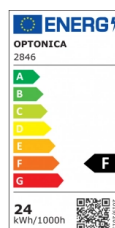

## Luce da Soffitto LED

**Potenza**    **Colore della luce**

• 24W

Luce fredda

## Specifiche tecniche

<b>Numero di catalogo</b>	2846
<b>Brand</b>	Optonica
<b>Product Code</b>	DL24-B1
<b>Power</b>	24W
<b>Energy Consumption</b>	24 kWh/1000h
<b>Input voltage</b>	AC175-265V
<b>Flux</b>	1990 Lm
<b>FLUX per watt</b>	83lm/W
<b>IP</b>	20
<b>Dimmable</b>	No
<b>Correlated Color Temperature</b>	6000K
<b>Light Color</b>	Luce fredda
<b>EAN Code</b>	3800156628465
<b>Energy Efficiency Label</b>	F
<b>Beam angle</b>	120°
<b>On/Off Cycles</b>	25 000x
<b>Instant On</b>	0.1s
<b>Operating Frequency</b>	50-60 Hz

<b>Temperature</b>	-20°C / +40°C
<b>Ra ≥</b>	80
<b>Life span</b>	25 000 Hours
<b>Color Code</b>	860
<b>Lumen maintenance at end of service life</b>	70%
<b>Size of product</b>	Φ350x65 mm
<b>Size of package</b>	385x74x385 mm
<b>Size of Box</b>	510x510x780 mm
<b>Items per pack</b>	1
<b>Items per box</b>	10
<b>Gross weight</b>	0,724 kg
<b>Net weight</b>	0,500 kg
<b>Warranty</b>	2 Years