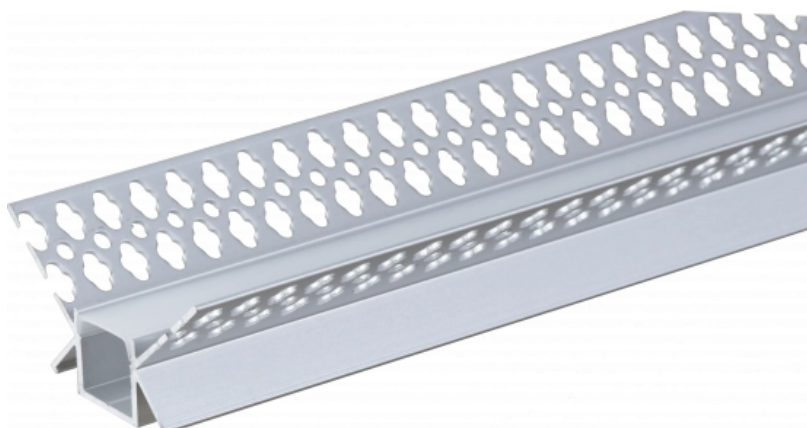

# OPTONICA

**Profilo in Alluminio  
Per Striscia LED  
Grigio Integrato  
(L=2m)**

**Colore della luce**

Nessuna

**Stamps**

## Specifiche tecniche

<b>Numero di catalogo</b>	5166
<b>Brand</b>	Optonica
<b>Product Code</b>	OT1-A2
<b>Light Color</b>	Nessuna

<b>EAN Code</b>	3800156651661
<b>Material</b>	Aluminium
<b>Body Color</b>	Gray Body + White Cover
<b>Size of product</b>	L=2 m
<b>Dimensions</b>	49 x 28 mm
<b>Gross weight</b>	0,345 kg
<b>Net weight</b>	0,2875 kg
<b>Warranty</b>	2 Years