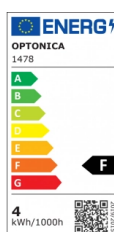

## Lampadina a filamento LED G45 E14

**Potenza**    **Colore della luce**

• 4W

Luce naturale

## Specifiche tecniche

<b>Numero di catalogo</b>	1478
<b>Brand</b>	Optonica
<b>Product Code</b>	SP4-A4
<b>Socket</b>	E14
<b>Power</b>	4W
<b>Energy Consumption</b>	4 kWh/1000h
<b>Input voltage</b>	AC175-265V
<b>Flux</b>	400 lm
<b>FLUX per watt</b>	100lm/W
<b>IP</b>	20
<b>Dimmable</b>	No
<b>Correlated Color Temperature</b>	4500K
<b>Light Color</b>	Luce naturale
<b>Wattage Equivalent</b>	32W
<b>EAN Code</b>	3800156614789
<b>Energy Efficiency Label</b>	F

<b>Beam angle</b>	300°
<b>Power Factor</b>	0.5
<b>Power LED</b>	4W
<b>On/Off Cycles</b>	25 000x
<b>Instant On</b>	0.2s
<b>Material</b>	Glass
<b>Operating Frequency</b>	50-60 Hz
<b>Temperature</b>	-20°C / +40°C
<b>Ra ≥</b>	80
<b>Life span</b>	25 000 Hours
<b>Color Code</b>	845
<b>Lumen maintenance at end of service life</b>	70%
<b>Size of product</b>	45x78 mm
<b>Size of package</b>	85x50x50 mm
<b>Size of Box</b>	555x275x200 mm
<b>Items per pack</b>	1
<b>Items per box</b>	100
<b>Candela</b>	34 cd