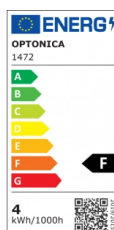

## Lampadina a filamento LED C35 E14

**Potenza**    **Colore della luce**

• 4W

Luce calda

## Specifiche tecniche

<b>Numero di catalogo</b>	1472
<b>Brand</b>	Optonica
<b>Product Code</b>	SP4-A4
<b>Socket</b>	E14
<b>Power</b>	4W
<b>Energy Consumption</b>	4 kWh/1000h
<b>Input voltage</b>	AC175-265V
<b>Flux</b>	400 lm
<b>FLUX per watt</b>	100lm/W
<b>IP</b>	20
<b>Dimmable</b>	No
<b>Correlated Color Temperature</b>	2700K
<b>Light Color</b>	Luce calda
<b>Wattage Equivalent</b>	32W
<b>EAN Code</b>	3800156614727
<b>Energy Efficiency Label</b>	F

<b>Beam angle</b>	300°
<b>Power Factor</b>	0.5
<b>Power LED</b>	4W
<b>On/Off Cycles</b>	25 000x
<b>Instant On</b>	0.2s
<b>Material</b>	Glass
<b>Operating Frequency</b>	50-60 Hz
<b>Temperature</b>	-20°C / +40°C
<b>Ra ≥</b>	80
<b>Life span</b>	25 000 Hours
<b>Color Code</b>	828
<b>Lumen maintenance at end of service life</b>	70%
<b>Size of product</b>	35x98 mm
<b>Size of package</b>	100x40x40 mm
<b>Size of Box</b>	420x215x240 mm
<b>Items per pack</b>	1
<b>Items per box</b>	100
<b>Gross weight</b>	0,021 kg