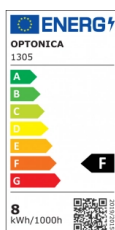

## Candela LED ST64 Vetro Dorato

**Potenza**    **Colore della luce**

• 8W

Luce calda

## Specifiche tecniche

<b>Numero di catalogo</b>	1305
<b>Brand</b>	Optonica
<b>Product Code</b>	SP8-A4
<b>Socket</b>	E27
<b>Power</b>	8W
<b>Energy Consumption</b>	8 kWh/1000h
<b>Input voltage</b>	AC220-240V
<b>Flux</b>	700 lm
<b>FLUX per watt</b>	88lm/W
<b>IP</b>	20
<b>Dimmable</b>	No
<b>Correlated Color Temperature</b>	2800K
<b>Light Color</b>	Luce calda
<b>Wattage Equivalent</b>	47W
<b>EAN Code</b>	3800156613058
<b>Energy Efficiency Label</b>	F

<b>Beam angle</b>	360°
<b>On/Off Cycles</b>	25 000x
<b>Instant On</b>	0.1s
<b>Temperature</b>	-20°C / +40°C
<b>Ra ≥</b>	80
<b>Color Code</b>	825
<b>Lumen maintenance at end of service life</b>	70%
<b>Size of product</b>	ø64x140 mm
<b>Size of package</b>	66x150 mm
<b>Items per pack</b>	1
<b>Items per box</b>	100
<b>Frequency</b>	50/60Hz
<b>Material</b>	Glass
<b>Gross weight</b>	0,070 kg
<b>Net weight</b>	0,050 kg
<b>Warranty</b>	2 Years