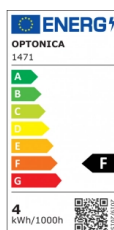

## Lampadina a filamento LED C35 E14

**Potenza**    **Colore della luce**

• 4W

Luce naturale

## Specifiche tecniche

<b>Numero di catalogo</b>	1471
<b>Brand</b>	Optonica
<b>Product Code</b>	SP4-A4
<b>Socket</b>	E14
<b>Power</b>	4W
<b>Energy Consumption</b>	4 kWh/1000h
<b>Input voltage</b>	AC175-265V
<b>Flux</b>	400 lm
<b>FLUX per watt</b>	100lm/W
<b>IP</b>	20
<b>Dimmable</b>	No
<b>Correlated Color Temperature</b>	4500K
<b>Light Color</b>	Luce naturale
<b>Wattage Equivalent</b>	32W
<b>EAN Code</b>	3800156614710
<b>Energy Efficiency Label</b>	F

<b>Beam angle</b>	300°
<b>Power Factor</b>	0.5
<b>Power LED</b>	4W
<b>On/Off Cycles</b>	25 000x
<b>Instant On</b>	0.2s
<b>Material</b>	Glass
<b>Operating Frequency</b>	50-60 Hz
<b>Temperature</b>	-20°C / +40°C
<b>Ra ≥</b>	80
<b>Life span</b>	25 000 Hours
<b>Color Code</b>	845
<b>Lumen maintenance at end of service life</b>	70%
<b>Size of product</b>	35x98 mm
<b>Size of package</b>	100x40x40 mm
<b>Size of Box</b>	420x215x240 mm
<b>Items per pack</b>	1
<b>Items per box</b>	100
<b>Gross weight</b>	0,021 kg