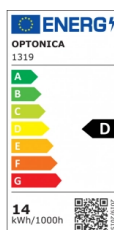

## Lampadina LED A60 E27 14W Filamento

**Potenza**    **Colore della luce**

• 14W

Luce fredda

## Specifiche tecniche

<b>Numero di catalogo</b>	1319
<b>Brand</b>	Optonica
<b>Product Code</b>	SP14-A1
<b>Socket</b>	E27
<b>Power</b>	14W
<b>Energy Consumption</b>	14 kWh/1000h
<b>Input voltage</b>	AC220-240V
<b>Flux</b>	2000 lm
<b>FLUX per watt</b>	143 lm/W
<b>IP</b>	20
<b>Correlated Color Temperature</b>	6000K
<b>Light Color</b>	Luce fredda
<b>Wattage Equivalent</b>	140W
<b>EAN Code</b>	3800156613195
<b>Energy Efficiency Label</b>	D
<b>Beam angle</b>	300°

<b>On/Off Cycles</b>	25 000x
<b>Instant On</b>	0.1s
<b>Material</b>	Glass
<b>Temperature</b>	-20°C / +40°C
<b>Ra ≥</b>	80
<b>Color Code</b>	860
<b>Lumen maintenance at end of service life</b>	70%
<b>Size of product</b>	Ø65x126 mm
<b>Items per pack</b>	1
<b>Items per box</b>	100
<b>Frequency</b>	50/60Hz
<b>Gross weight</b>	0,070 kg
<b>Net weight</b>	0,040 kg
<b>Warranty</b>	2 Years