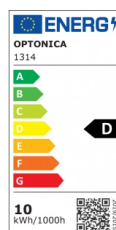

## Lampadina LED A60 E27 10W Filamento

**Potenza**    **Colore della luce**

• 10W

Luce naturale

## Specifiche tecniche

<b>Numero di catalogo</b>	1314
<b>Brand</b>	Optonica
<b>Product Code</b>	SP10-A5
<b>Socket</b>	E27
<b>Power</b>	10W
<b>Energy Consumption</b>	10 kWh/1000h
<b>Input voltage</b>	AC220-240V
<b>Flux</b>	1350 lm
<b>FLUX per watt</b>	135lm/W
<b>IP</b>	20
<b>Dimmable</b>	No
<b>Correlated Color Temperature</b>	4500K
<b>Light Color</b>	Luce naturale
<b>Wattage Equivalent</b>	90W
<b>EAN Code</b>	3800156613140
<b>Energy Efficiency Label</b>	D

<b>Beam angle</b>	300°
<b>On/Off Cycles</b>	25 000x
<b>Instant On</b>	0.1s
<b>Temperature</b>	-20°C / +40°C
<b>Ra ≥</b>	80
<b>Life span</b>	25 000 Hours
<b>Color Code</b>	845
<b>Lumen maintenance at end of service life</b>	70%
<b>Size of product</b>	60X110 mm
<b>Size of package</b>	61x122 mm
<b>Items per pack</b>	1
<b>Items per box</b>	100
<b>Frequency</b>	50/60Hz
<b>Material</b>	Glass
<b>Gross weight</b>	0,050 kg
<b>Net weight</b>	0,030 kg
<b>Warranty</b>	2 Years