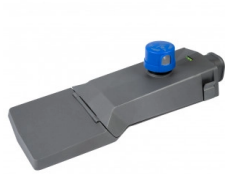

## Lampione LED Con Presa NEMA E Fotocellula Bridgelux3030

**Potenza**   **Colore della luce**

• 100W

Luce fredda

**Stamps**