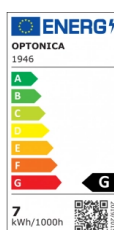

## Faretto LED GU10 7W 110° Dimmerabile

**Potenza**    **Colore della luce**

• 7W

Luce naturale

## Specifiche tecniche

<b>Numero di catalogo</b>	1946
<b>Brand</b>	Optonica
<b>Product Code</b>	SP7-A4
<b>Socket</b>	GU10
<b>Power</b>	7W
<b>Energy Consumption</b>	7 kWh/1000h
<b>Input voltage</b>	AC175-265V
<b>Flux</b>	500 lm
<b>FLUX per watt</b>	72 lm/W
<b>IP</b>	20
<b>Dimmable</b>	Yes
<b>Correlated Color Temperature</b>	4500K
<b>Light Color</b>	Luce naturale
<b>Wattage Equivalent</b>	33W
<b>EAN Code</b>	3800156619463
<b>Energy Efficiency Label</b>	G

<b>Beam angle</b>	110°
<b>On/Off Cycles</b>	25 000x
<b>Instant On</b>	0.2s
<b>Operating Frequency</b>	50-60 Hz
<b>Temperature</b>	-20°C / +40°C
<b>Ra ≥</b>	80
<b>Life span</b>	25 000 Hours
<b>Color Code</b>	845
<b>Lumen maintenance at end of service life</b>	70%
<b>Size of product</b>	50x54 mm
<b>Size of package</b>	50x60 mm
<b>Items per pack</b>	1
<b>Items per box</b>	100
<b>Material</b>	Plastic+ALU
<b>Candela</b>	187 cd
<b>Gross weight</b>	0,040 kg
<b>Net weight</b>	0,030 kg
<b>Warranty</b>	2 Years