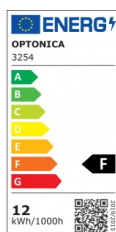

## Downlight LED COB Quadrato Regolabile

**Potenza**    **Colore della luce**

• 12W

Luce fredda

## Specifiche tecniche

<b>Numero di catalogo</b>	3254
<b>Brand</b>	Optonica
<b>Product Code</b>	CB12-A1
<b>Power</b>	12W
<b>Energy Consumption</b>	12 kWh/1000h
<b>Input voltage</b>	AC200-265V

<b>Flux</b>	960lm
<b>FLUX per watt</b>	80lm/W
<b>IP</b>	20
<b>Dimmable</b>	No
<b>Correlated Color Temperature</b>	6000K
<b>Light Color</b>	Luce fredda
<b>EAN Code</b>	3800156632547
<b>Energy Efficiency Label</b>	F
<b>Beam angle</b>	45°
<b>Power Factor</b>	0.5
<b>On/Off Cycles</b>	25 000x
<b>Instant On</b>	0.1s
<b>Operating Frequency</b>	50-60 Hz
<b>Temperature</b>	-20°C / +40°C
<b>Ra ≥</b>	80
<b>Life span</b>	25 000 Hours
<b>Color Code</b>	860
<b>Body Color</b>	White

<b>LED Type</b>	COB
<b>Lumen maintenance at end of service life</b>	70%
<b>Size of product</b>	115x115x42 mm
<b>Size of package</b>	145x125x70 mm
<b>Items per pack</b>	1
<b>Items per box</b>	50
<b>Color Of The Shell</b>	White
<b>Material</b>	ALU+Glass
<b>Gross weight</b>	0,318 kg
<b>Net weight</b>	0,272 kg
<b>Warranty</b>	2 Years