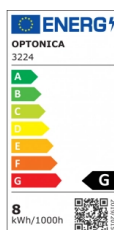

## Downlight LED COB Quadrato Inox da Incasso

**Potenza**    **Colore della luce**

• 8W

Luce naturale

## Specifiche tecniche

<b>Numero di catalogo</b>	3224
<b>Brand</b>	Optonica
<b>Product Code</b>	CB8-A1
<b>Power</b>	8W
<b>Energy Consumption</b>	8 kWh/1000h
<b>Input voltage</b>	AC175-265V
<b>Flux</b>	560 lm
<b>FLUX per watt</b>	70lm/W
<b>IP</b>	20
<b>Dimmable</b>	No
<b>Correlated Color Temperature</b>	4500K
<b>Light Color</b>	Luce naturale
<b>Wattage Equivalent</b>	64W
<b>EAN Code</b>	3800156632240
<b>Energy Efficiency Label</b>	G
<b>Beam angle</b>	60°

<b>Power Factor</b>	0.5
<b>On/Off Cycles</b>	25 000x
<b>Instant On</b>	0.1s
<b>Operating Frequency</b>	50-60 Hz
<b>Temperature</b>	-20°C / +40°C
<b>Ra ≥</b>	80
<b>Life span</b>	25 000 Hours
<b>Color Code</b>	845
<b>Body Color</b>	Inox
<b>LED Type</b>	COB
<b>Mount Type</b>	Built-In
<b>Lumen maintenance at end of service life</b>	70%
<b>Size of product</b>	100x100x70 mm
<b>Size of package</b>	115x115x90 mm
<b>Items per pack</b>	1
<b>Items per box</b>	30
<b>Color Of The Shell</b>	Inox
<b>Material</b>	Aluminium