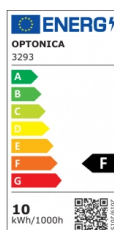

## Downlight LED COB Quadrato Orientabile

**Potenza**    **Colore della luce**

• 10W

Luce fredda

## Specifiche tecniche

<b>Numero di catalogo</b>	3293
<b>Brand</b>	Optonica
<b>Product Code</b>	CB10-A1
<b>Power</b>	10W
<b>Energy Consumption</b>	10 kWh/1000h
<b>Input voltage</b>	AC100-240V
<b>Flux</b>	750 lm
<b>FLUX per watt</b>	75lm/W
<b>IP</b>	20
<b>Dimmable</b>	No
<b>Correlated Color Temperature</b>	6000K
<b>Light Color</b>	Luce fredda
<b>Wattage Equivalent</b>	50W
<b>EAN Code</b>	3800156632936
<b>Energy Efficiency Label</b>	F
<b>Beam angle</b>	50°

<b>Hole Size</b>	φ105 mm
<b>Power Factor</b>	0.9
<b>On/Off Cycles</b>	25 000x
<b>Instant On</b>	0.1s
<b>Material</b>	Plastic
<b>Operating Frequency</b>	50-60 Hz
<b>Temperature</b>	-20°C / +40°C
<b>Ra ≥</b>	80
<b>Life span</b>	25 000 Hours
<b>Color Code</b>	860
<b>Body Color</b>	White
<b>Mount Type</b>	Built-In
<b>Lumen maintenance at end of service life</b>	70%
<b>Size of product</b>	115x115x50 mm
<b>Size of package</b>	140x120x70 mm
<b>Items per pack</b>	1
<b>Items per box</b>	50
<b>Color Of The Shell</b>	White