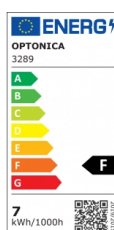

## Downlight LED COB Quadrato Orientabile

**Potenza**    **Colore della luce**

• 7W

Luce calda

# Specifiche tecniche

<b>Numero di catalogo</b>	3289
<b>Brand</b>	Optonica
<b>Product Code</b>	CB7-A1
<b>Power</b>	7W
<b>Energy Consumption</b>	7 kWh/1000h
<b>Input voltage</b>	AC100-240V
<b>Flux</b>	525 lm
<b>FLUX per watt</b>	75lm/W
<b>IP</b>	20
<b>Dimmable</b>	No
<b>Correlated Color Temperature</b>	2700K
<b>Light Color</b>	Luce calda
<b>Wattage Equivalent</b>	45W
<b>EAN Code</b>	3800156632899
<b>Energy Efficiency Label</b>	F
<b>Beam angle</b>	50°

<b>Hole Size</b>	φ75-80 mm
<b>Power Factor</b>	0.9
<b>On/Off Cycles</b>	25 000x
<b>Instant On</b>	0.1s
<b>Material</b>	Plastic
<b>Operating Frequency</b>	50-60 Hz
<b>Temperature</b>	-20°C / +40°C
<b>Ra ≥</b>	80
<b>Life span</b>	25 000 Hours
<b>Color Code</b>	827
<b>Body Color</b>	White
<b>Mount Type</b>	Built-In
<b>Lumen maintenance at end of service life</b>	70%
<b>Size of product</b>	90x90x40 mm
<b>Size of package</b>	115x100x60 mm
<b>Items per pack</b>	1
<b>Items per box</b>	50
<b>Color Of The Shell</b>	White