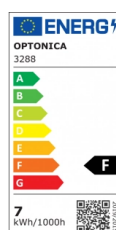

## Downlight LED COB Quadrato Orientabile

**Potenza**    **Colore della luce**

• 7W

Luce naturale

## Specifiche tecniche

<b>Numero di catalogo</b>	3288
<b>Brand</b>	Optonica
<b>Product Code</b>	CB7-A1
<b>Power</b>	7W
<b>Energy Consumption</b>	7 kWh/1000h
<b>Input voltage</b>	AC100-240V
<b>Flux</b>	525 lm
<b>FLUX per watt</b>	75lm/W
<b>IP</b>	20
<b>Dimmable</b>	No
<b>Correlated Color Temperature</b>	4500K
<b>Light Color</b>	Luce naturale
<b>Wattage Equivalent</b>	45W
<b>EAN Code</b>	3800156632882
<b>Energy Efficiency Label</b>	F
<b>Beam angle</b>	50°

<b>Hole Size</b>	φ75-80 mm
<b>Power Factor</b>	0.9
<b>On/Off Cycles</b>	25 000x
<b>Instant On</b>	0.1s
<b>Material</b>	Plastic
<b>Operating Frequency</b>	50-60 Hz
<b>Temperature</b>	-20°C / +40°C
<b>Ra ≥</b>	80
<b>Life span</b>	25 000 Hours
<b>Color Code</b>	845
<b>Body Color</b>	White
<b>Mount Type</b>	Built-In
<b>Lumen maintenance at end of service life</b>	70%
<b>Size of product</b>	90x90x40 mm
<b>Size of package</b>	115x100x60 mm
<b>Items per pack</b>	1
<b>Items per box</b>	50
<b>Color Of The Shell</b>	White