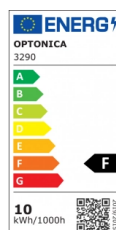

## Downlight LED COB Rotondo Orientabile

**Potenza**    **Colore della luce**

- 10W

Luce fredda

## Specifiche tecniche

<b>Numero di catalogo</b>	3290
<b>Brand</b>	Optonica
<b>Product Code</b>	CB7-A1
<b>Power</b>	10W
<b>Energy Consumption</b>	10 kWh/1000h
<b>Input voltage</b>	AC100-240V
<b>Flux</b>	750 lm
<b>FLUX per watt</b>	75lm/W
<b>IP</b>	20
<b>Dimmable</b>	No
<b>Correlated Color Temperature</b>	6000K
<b>Light Color</b>	Luce fredda
<b>Wattage Equivalent</b>	50W
<b>EAN Code</b>	3800156632905
<b>Energy Efficiency Label</b>	F
<b>Beam angle</b>	50°

<b>Hole Size</b>	φ105 mm
<b>Power Factor</b>	0.9
<b>On/Off Cycles</b>	25 000x
<b>Instant On</b>	0.1s
<b>Material</b>	Plastic
<b>Operating Frequency</b>	50-60 Hz
<b>Temperature</b>	-20°C / +40°C
<b>Ra ≥</b>	80
<b>Life span</b>	25 000 Hours
<b>Color Code</b>	860
<b>Body Color</b>	White
<b>Lumen maintenance at end of service life</b>	70%
<b>Size of product</b>	φ115x50 mm
<b>Size of package</b>	120x120x70 mm
<b>Items per pack</b>	1
<b>Items per box</b>	50
<b>Color Of The Shell</b>	White
<b>Mounting dimensions</b>	Ø 100 mm