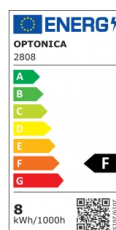

## Luce di Soffitto LED di Superficie

**Potenza**    **Colore della luce**

• 8W

Luce calda

## Specifiche tecniche

<b>Numero di catalogo</b>	2808
<b>Brand</b>	Optonica
<b>Product Code</b>	DL8-A3
<b>Power</b>	8W
<b>Energy Consumption</b>	8 kWh/1000h
<b>Input voltage</b>	AC220-240V
<b>Flux</b>	640 lm
<b>FLUX per watt</b>	80lm/W
<b>IP</b>	65
<b>Dimmable</b>	No
<b>Correlated Color Temperature</b>	2700K
<b>Light Color</b>	Luce calda
<b>Wattage Equivalent</b>	43W
<b>EAN Code</b>	3800156628083
<b>Energy Efficiency Label</b>	F
<b>Beam angle</b>	120°

<b>Power Factor</b>	0.9
<b>On/Off Cycles</b>	25 000x
<b>Instant On</b>	0.1s
<b>Material</b>	Plastic
<b>Operating Frequency</b>	50-60 Hz
<b>Temperature</b>	-20°C / +40°C
<b>Ra ≥</b>	80
<b>Life span</b>	25 000 Hours
<b>Color Code</b>	827
<b>Body Color</b>	White
<b>Mount Type</b>	Ceiling
<b>Lumen maintenance at end of service life</b>	70%
<b>Size of product</b>	φ270x102 mm
<b>Size of package</b>	280x280x100 mm
<b>Items per pack</b>	1
<b>Items per box</b>	16
<b>Color Of The Shell</b>	White
<b>Gross weight</b>	0,550 kg