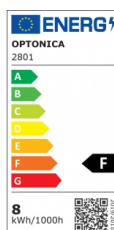

## Soffitto LED di Superficie

**Potenza**    **Colore della luce**

• 8W

Luce fredda

# Specifiche tecniche

<b>Numero di catalogo</b>	2801
<b>Brand</b>	Optonica
<b>Product Code</b>	DL8-A2
<b>Power</b>	8W
<b>Energy Consumption</b>	8 kWh/1000h
<b>Input voltage</b>	AC220-240V
<b>Flux</b>	640 lm
<b>FLUX per watt</b>	80lm/W
<b>IP</b>	54
<b>Dimmable</b>	No
<b>Correlated Color Temperature</b>	6000K
<b>Light Color</b>	Luce fredda
<b>Wattage Equivalent</b>	40W
<b>EAN Code</b>	3800156628014
<b>Energy Efficiency Label</b>	F
<b>Beam angle</b>	120°

<b>Power Factor</b>	0.9
<b>On/Off Cycles</b>	25 000x
<b>Instant On</b>	0.1s
<b>Material</b>	Plastic
<b>Operating Frequency</b>	50-60 Hz
<b>Temperature</b>	-20°C / +40°C
<b>Ra ≥</b>	80
<b>Life span</b>	25 000 Hours
<b>Color Code</b>	860
<b>Body Color</b>	White
<b>Mount Type</b>	Ceiling
<b>Lumen maintenance at end of service life</b>	70%
<b>Size of product</b>	160x90x51 mm
<b>Size of package</b>	165x95x60 mm
<b>Items per pack</b>	1
<b>Items per box</b>	32
<b>Color Of The Shell</b>	White
<b>Gross weight</b>	0,150 kg