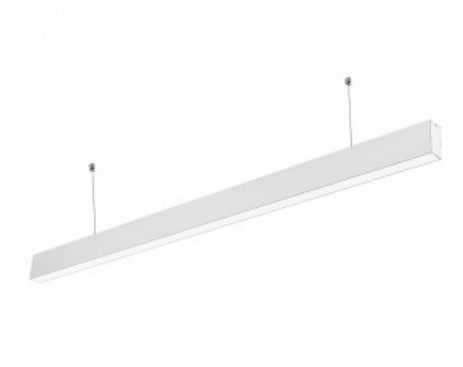

## Lampada Lineare Sospesa LED Corpo Bianco

**Potenza**    **Colore della luce**

• 40W

Luce fredda