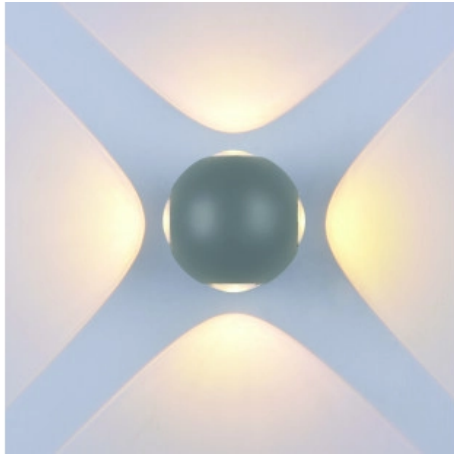

## Luce da Parete LED Rotonda 4 Diodi Corpo Grigio

**Potenza**    **Colore della luce**

• 4W

Luce naturale

## Specifiche tecniche

<b>Numero di catalogo</b>	7492
<b>Brand</b>	Optonica
<b>Product Code</b>	WL4-A1
<b>Power</b>	4W
<b>Energy Consumption</b>	4 kWh/1000h
<b>Input voltage</b>	AC220-240V
<b>Flux</b>	440 lm
<b>FLUX per watt</b>	110lm/W
<b>IP</b>	54
<b>Dimmable</b>	No
<b>Correlated Color Temperature</b>	4000K
<b>Light Color</b>	Luce naturale
<b>Wattage Equivalent</b>	29W
<b>EAN Code</b>	3800156674929
<b>Energy Efficiency Label</b>	E
<b>Beam angle</b>	90°

<b>Power Factor</b>	0.9
<b>On/Off Cycles</b>	25 000x
<b>Instant On</b>	0.1s
<b>Material</b>	Aluminium
<b>Operating Frequency</b>	50-60 Hz
<b>Temperature</b>	-20°C / +40°C
<b>Life span</b>	25 000 Hours
<b>Color Code</b>	840
<b>Body Color</b>	Gray
<b>LED Type</b>	Cree
<b>Mount Type</b>	Wall Installation
<b>Lumen maintenance at end of service life</b>	70%
<b>Size of product</b>	φ110 mm
<b>Size of package</b>	115x115x115 mm
<b>Items per pack</b>	1
<b>Items per box</b>	20
<b>Color Of The Shell</b>	Grey
<b>Gross weight</b>	0,650 kg