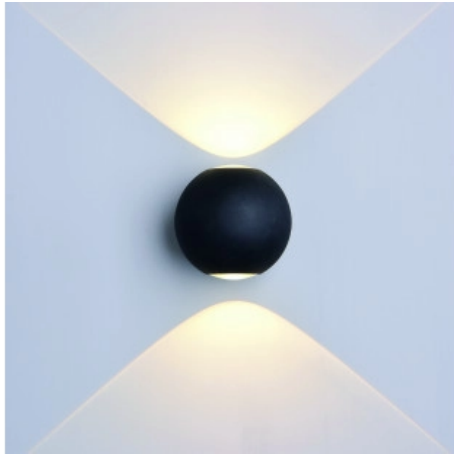

## Luce da Parete LED Rotondo Corpo Nero

**Potenza**    **Colore della luce**

• 6W

Luce calda