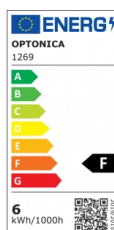

## Faretto LED GU10 50° COB

**Potenza**    **Colore della luce**

• 6W

Luce fredda

# Specifiche tecniche

<b>Numero di catalogo</b>	1269
<b>Brand</b>	Optonica
<b>Product Code</b>	SP6-A4
<b>Socket</b>	GU10
<b>Power</b>	6W
<b>Energy Consumption</b>	6 kWh/1000h
<b>Input voltage</b>	AC220-240V
<b>Flux</b>	480 lm
<b>FLUX per watt</b>	80lm/W
<b>IP</b>	20
<b>Dimmable</b>	No
<b>Correlated Color Temperature</b>	6000K
<b>Light Color</b>	Luce fredda
<b>Wattage Equivalent</b>	50W
<b>EAN Code</b>	3800156612693
<b>Energy Efficiency Label</b>	F

<b>Beam angle</b>	50°
<b>Power Factor</b>	0.5
<b>On/Off Cycles</b>	25 000x
<b>Instant On</b>	0.1s
<b>Material</b>	Aluminium
<b>Operating Frequency</b>	50-60 Hz
<b>Temperature</b>	-20°C / +40°C
<b>Life span</b>	25 000 Hours
<b>Color Code</b>	860
<b>Body Color</b>	Silver
<b>LED Type</b>	COB
<b>Lumen maintenance at end of service life</b>	70%
<b>Size of product</b>	φ50x55 mm
<b>Size of package</b>	70x55x55 mm
<b>Items per pack</b>	1
<b>Items per box</b>	100
<b>Color Of The Shell</b>	Silver
<b>Gross weight</b>	0,060 kg