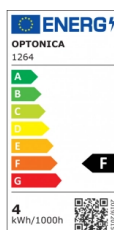

## Faretto LED GU10 50° COB

**Potenza**    **Colore della luce**

• 4W

Luce naturale

## Specifiche tecniche

<b>Numero di catalogo</b>	1264
<b>Brand</b>	Optonica
<b>Product Code</b>	SP4-A2
<b>Socket</b>	GU10
<b>Power</b>	4W
<b>Energy Consumption</b>	4 kWh/1000h
<b>Input voltage</b>	AC220-240V
<b>Flux</b>	320 lm
<b>FLUX per watt</b>	80lm/W
<b>IP</b>	20
<b>Dimmable</b>	No
<b>Correlated Color Temperature</b>	4500K
<b>Light Color</b>	Luce naturale
<b>Wattage Equivalent</b>	35W
<b>EAN Code</b>	3800156612648
<b>Energy Efficiency Label</b>	F

<b>Beam angle</b>	50°
<b>Power Factor</b>	0.5
<b>On/Off Cycles</b>	25 000x
<b>Instant On</b>	0.1s
<b>Material</b>	Aluminium
<b>Operating Frequency</b>	50-60 Hz
<b>Temperature</b>	-20°C / +40°C
<b>Life span</b>	25 000 Hours
<b>Color Code</b>	845
<b>Body Color</b>	Silver
<b>LED Type</b>	COB
<b>Lumen maintenance at end of service life</b>	70%
<b>Size of product</b>	φ50x55 mm
<b>Size of package</b>	70x55x55 mm
<b>Items per pack</b>	1
<b>Items per box</b>	100
<b>Color Of The Shell</b>	Silver
<b>Gross weight</b>	0,060 kg