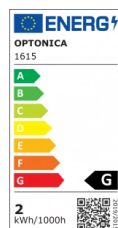

# Technical Specification

<b>Reference catalogue</b>	1615
<b>Brand</b>	Optonica
<b>Product Code</b>	SP2-A1
<b>Socket</b>	G4
<b>Power</b>	2W
<b>Energy Consumption</b>	2 kWh/1000h
<b>Input voltage</b>	DC12V
<b>Flux</b>	170 lm
<b>FLUX per watt</b>	85m/W
<b>IP</b>	20
<b>Dimmable</b>	No
<b>Correlated Color Temperature</b>	6000K
<b>Light Color</b>	Lumière blanche
<b>Wattage Equivalent</b>	18W
<b>EAN Code</b>	3800156616158
<b>Energy Efficiency Label</b>	G

<b>Beam angle</b>	360°
<b>Power Factor</b>	0.5
<b>Power LED</b>	2W
<b>On/Off Cycles</b>	25 000x
<b>Instant On</b>	0.2s
<b>Material</b>	Plastic
<b>Operating Frequency</b>	50-60 Hz
<b>Temperature</b>	-20°C / +40°C
<b>Ra ≥</b>	80
<b>Life span</b>	25 000 Hours
<b>Color Code</b>	860
<b>Lumen maintenance at end of service life</b>	70%
<b>Size of product</b>	12x37 mm
<b>Size of package</b>	65x20 mm
<b>Size of Box</b>	450x210x240 mm
<b>Items per pack</b>	1
<b>Items per box</b>	500
<b>Gross weight</b>	0,005 kg