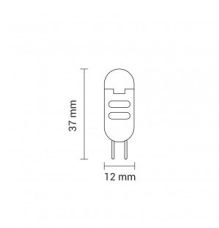

### Puissance

- 2W

# Technical Specification

<b>Reference catalogue</b>	1615
<b>Brand</b>	Optonica
<b>Product Code</b>	SP2-A1
<b>Socket</b>	G4
<b>Power</b>	2W
<b>Energy Consumption</b>	2 kWh/1000h
<b>Input voltage</b>	DC12V
<b>Flux</b>	170 lm
<b>FLUX per watt</b>	85m/W
<b>IP</b>	20
<b>Dimmable</b>	No
<b>Correlated Color Temperature</b>	6000K
<b>Light Color</b>	Lumière blanche
<b>Wattage Equivalent</b>	18W
<b>EAN Code</b>	3800156616158
<b>Energy Efficiency Label</b>	G

<b>Beam angle</b>	360°
<b>Power Factor</b>	0.5
<b>Power LED</b>	2W
<b>On/Off Cycles</b>	25 000x
<b>Instant On</b>	0.2s
<b>Material</b>	Plastic
<b>Operating Frequency</b>	50-60 Hz
<b>Temperature</b>	-20°C / +40°C
<b>Ra ≥</b>	80
<b>Life span</b>	25 000 Hours
<b>Color Code</b>	860
<b>Lumen maintenance at end of service life</b>	70%
<b>Size of product</b>	12x37 mm
<b>Size of package</b>	65x20 mm
<b>Size of Box</b>	450x210x240 mm
<b>Items per pack</b>	1
<b>Items per box</b>	500
<b>Gross weight</b>	0,005 kg