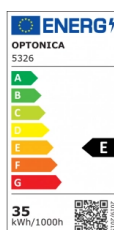

# Technical Specification

<b>Reference catalogue</b>	5326
<b>Brand</b>	Optonica
<b>Product Code</b>	FL35-A1
<b>Power</b>	35W
<b>Energy Consumption</b>	35 kWh/1000h
<b>Input voltage</b>	AC220V
<b>Flux</b>	3850 lm
<b>FLUX per watt</b>	110lm/W
<b>IP</b>	20
<b>Dimmable</b>	No
<b>Correlated Color Temperature</b>	3000K
<b>Light Color</b>	Lumière chaude
<b>Wattage Equivalent</b>	257W
<b>EAN Code</b>	3800156653269
<b>Energy Efficiency Label</b>	E
<b>Beam angle</b>	24°

<b>Power Factor</b>	0.95
<b>On/Off Cycles</b>	100 000x
<b>Instant On</b>	0.1s
<b>Material</b>	Aluminium
<b>Operating Frequency</b>	50-60 Hz
<b>Temperature</b>	-20°C / +40°C
<b>Ra ≥</b>	90
<b>Life span</b>	25 000 Hours
<b>Color Code</b>	830
<b>Body Color</b>	White
<b>Mount Type</b>	4 Wire Track System
<b>Lumen maintenance at end of service life</b>	70%
<b>Size of product</b>	φ90x145 mm
<b>Size of package</b>	235x235x125 mm
<b>Size of Box</b>	490x490x400 mm
<b>Items per pack</b>	1
<b>Items per box</b>	12
<b>Color Of The Shell</b>	White