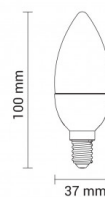

# Technical Specification

<b>Reference catalogue</b>	1464
<b>Brand</b>	Optonica
<b>Product Code</b>	SP6-A9
<b>Socket</b>	E14
<b>Power</b>	6W
<b>Energy Consumption</b>	6 kWh/1000h
<b>Input voltage</b>	AC175-265V
<b>Flux</b>	480 lm
<b>FLUX per watt</b>	80lm/W
<b>IP</b>	20
<b>Dimmable</b>	Yes
<b>Correlated Color Temperature</b>	6000K
<b>Light Color</b>	Lumière blanche
<b>Wattage Equivalent</b>	48W
<b>EAN Code</b>	3800156614642
<b>Energy Efficiency Label</b>	G

<b>Beam angle</b>	240°
<b>Power Factor</b>	0.5
<b>Power LED</b>	6W
<b>On/Off Cycles</b>	25 000x
<b>Instant On</b>	0.2s
<b>Material</b>	ALU+PC
<b>Operating Frequency</b>	50-60 Hz
<b>Temperature</b>	-20°C / +40°C
<b>Ra ≥</b>	80
<b>Life span</b>	25 000 Hours
<b>Color Code</b>	860
<b>Lumen maintenance at end of service life</b>	70%
<b>Size of product</b>	100x37 mm
<b>Size of package</b>	110x37x37 mm
<b>Size of Box</b>	405x210x235 mm
<b>Items per pack</b>	1
<b>Items per box</b>	100
<b>Gross weight</b>	0,030 kg