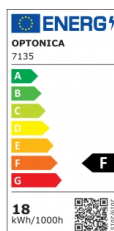

### Puissance

- 18W

### Couleur de lumière

Lumière blanche

## Technical Specification

<b>Reference catalogue</b>	7135
<b>Brand</b>	Optonica
<b>Product Code</b>	WW18-A1

<b>Power</b>	18W
<b>Energy Consumption</b>	18 kWh/1000h
<b>Input voltage</b>	AC220-240V
<b>Flux</b>	1400 lm
<b>FLUX per watt</b>	78lm/W
<b>IP</b>	65
<b>Dimmable</b>	No
<b>Correlated Color Temperature</b>	6000K
<b>Light Color</b>	Lumière blanche
<b>EAN Code</b>	3800156671355
<b>Energy Efficiency Label</b>	F
<b>Beam angle</b>	30°
<b>Power Factor</b>	0.5
<b>Power LED</b>	18W
<b>On/Off Cycles</b>	25 000x
<b>Instant On</b>	0.2s
<b>Material</b>	Aluminium
<b>Operating Frequency</b>	50-60 Hz

<b>Temperature</b>	-20°C / +40°C
<b>Ra ≥</b>	80
<b>Life span</b>	25 000 Hours
<b>Color Code</b>	860
<b>Lumen maintenance at end of service life</b>	70%
<b>Size of product</b>	1000x30x25 mm
<b>Size of package</b>	1006x63x43 mm
<b>Items per pack</b>	1
<b>Items per box</b>	20
<b>Gross weight</b>	0,830 kg
<b>Net weight</b>	0,723 kg
<b>Warranty</b>	2 Years