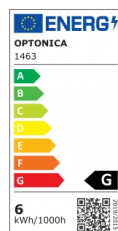

### Puissance

- 6W

# Technical Specification

<b>Reference catalogue</b>	1463
<b>Brand</b>	Optonica
<b>Product Code</b>	SP6-A9
<b>Socket</b>	E14
<b>Power</b>	6W
<b>Energy Consumption</b>	6 kWh/1000h
<b>Input voltage</b>	AC175-265V
<b>Flux</b>	480 lm
<b>FLUX per watt</b>	80lm/W
<b>IP</b>	20
<b>Dimmable</b>	Yes
<b>Correlated Color Temperature</b>	2700K
<b>Light Color</b>	Lumière chaude
<b>Wattage Equivalent</b>	48W
<b>EAN Code</b>	3800156614635
<b>Energy Efficiency Label</b>	G

<b>Beam angle</b>	240°
<b>Power Factor</b>	0.5
<b>Power LED</b>	6W
<b>On/Off Cycles</b>	25 000x
<b>Instant On</b>	0.2s
<b>Material</b>	ALU+PC
<b>Operating Frequency</b>	50-60 Hz
<b>Temperature</b>	-20°C / +40°C
<b>Ra ≥</b>	80
<b>Life span</b>	25 000 Hours
<b>Color Code</b>	827
<b>Lumen maintenance at end of service life</b>	70%
<b>Size of product</b>	100x37 mm
<b>Size of package</b>	110x37x37 mm
<b>Size of Box</b>	405x210x235 mm
<b>Items per pack</b>	1
<b>Items per box</b>	100
<b>Gross weight</b>	0,030 kg