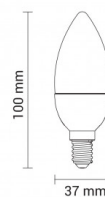

# Technical Specification

<b>Reference catalogue</b>	1463
<b>Brand</b>	Optonica
<b>Product Code</b>	SP6-A9
<b>Socket</b>	E14
<b>Power</b>	6W
<b>Energy Consumption</b>	6 kWh/1000h
<b>Input voltage</b>	AC175-265V
<b>Flux</b>	480 lm
<b>FLUX per watt</b>	80lm/W
<b>IP</b>	20
<b>Dimmable</b>	Yes
<b>Correlated Color Temperature</b>	2700K
<b>Light Color</b>	Lumière chaude
<b>Wattage Equivalent</b>	48W
<b>EAN Code</b>	3800156614635
<b>Energy Efficiency Label</b>	G

<b>Beam angle</b>	240°
<b>Power Factor</b>	0.5
<b>Power LED</b>	6W
<b>On/Off Cycles</b>	25 000x
<b>Instant On</b>	0.2s
<b>Material</b>	ALU+PC
<b>Operating Frequency</b>	50-60 Hz
<b>Temperature</b>	-20°C / +40°C
<b>Ra ≥</b>	80
<b>Life span</b>	25 000 Hours
<b>Color Code</b>	827
<b>Lumen maintenance at end of service life</b>	70%
<b>Size of product</b>	100x37 mm
<b>Size of package</b>	110x37x37 mm
<b>Size of Box</b>	405x210x235 mm
<b>Items per pack</b>	1
<b>Items per box</b>	100
<b>Gross weight</b>	0,030 kg