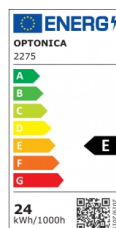

OPTONICA

Panneau LED de Surface Rond

Puissance

- 24W

Couleur de lumière

Lumière chaude

Stamps