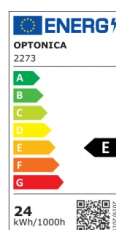

### Puissance

- 24W

# Technical Specification

<b>Reference catalogue</b>	2273
<b>Brand</b>	Optonica
<b>Product Code</b>	DL24-A8
<b>Power</b>	24W
<b>Energy Consumption</b>	24 kWh/1000h
<b>Input voltage</b>	AC180-265V
<b>Flux</b>	2250 lm
<b>FLUX per watt</b>	94lm/W
<b>IP</b>	20
<b>Dimmable</b>	No
<b>Correlated Color Temperature</b>	6000K
<b>Light Color</b>	Lumière blanche
<b>Wattage Equivalent</b>	192W
<b>EAN Code</b>	3800156622739
<b>Energy Efficiency Label</b>	E
<b>Beam angle</b>	120°

<b>Power Factor</b>	0.5
<b>On/Off Cycles</b>	25 000x
<b>Instant On</b>	0.1s
<b>Material</b>	PC+ABS
<b>Operating Frequency</b>	50-60 Hz
<b>Temperature</b>	-20°C / +40°C
<b>Ra ≥</b>	80
<b>Life span</b>	25 000 Hours
<b>Color Code</b>	860
<b>Body Color</b>	White
<b>Lumen maintenance at end of service life</b>	70%
<b>Size of product</b>	φ310x56 mm
<b>Size of package</b>	315x315x60 mm
<b>Size of Box</b>	625x330x330 mm
<b>Items per pack</b>	1
<b>Items per box</b>	20
<b>Gross weight</b>	0,628 kg
<b>Net weight</b>	0,5065 kg