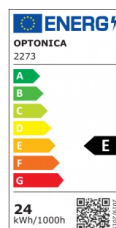

### Puissance

- 24W

# Technical Specification

<b>Reference catalogue</b>	2273
<b>Brand</b>	Optonica
<b>Product Code</b>	DL24-A8
<b>Power</b>	24W
<b>Energy Consumption</b>	24 kWh/1000h
<b>Input voltage</b>	AC180-265V
<b>Flux</b>	2250 lm
<b>FLUX per watt</b>	94lm/W
<b>IP</b>	20
<b>Dimmable</b>	No
<b>Correlated Color Temperature</b>	6000K
<b>Light Color</b>	Lumière blanche
<b>Wattage Equivalent</b>	192W
<b>EAN Code</b>	3800156622739
<b>Energy Efficiency Label</b>	E
<b>Beam angle</b>	120°

<b>Power Factor</b>	0.5
<b>On/Off Cycles</b>	25 000x
<b>Instant On</b>	0.1s
<b>Material</b>	PC+ABS
<b>Operating Frequency</b>	50-60 Hz
<b>Temperature</b>	-20°C / +40°C
<b>Ra ≥</b>	80
<b>Life span</b>	25 000 Hours
<b>Color Code</b>	860
<b>Body Color</b>	White
<b>Lumen maintenance at end of service life</b>	70%
<b>Size of product</b>	φ310x56 mm
<b>Size of package</b>	315x315x60 mm
<b>Size of Box</b>	625x330x330 mm
<b>Items per pack</b>	1
<b>Items per box</b>	20
<b>Gross weight</b>	0,628 kg
<b>Net weight</b>	0,5065 kg