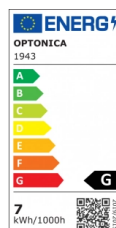

### Puissance

- 7W

### Couleur de lumière

Lumière neutre

# Technical Specification

<b>Reference catalogue</b>	1943
<b>Brand</b>	Optonica
<b>Product Code</b>	SP7-A4
<b>Socket</b>	GU10
<b>Power</b>	7W
<b>Energy Consumption</b>	7 kWh/1000h
<b>Input voltage</b>	AC175-265V
<b>Flux</b>	500 lm
<b>FLUX per watt</b>	75lm/W
<b>IP</b>	20
<b>Dimmable</b>	Yes
<b>Correlated Color Temperature</b>	4500K
<b>Light Color</b>	Lumière neutre
<b>Wattage Equivalent</b>	50W
<b>EAN Code</b>	3800156619432
<b>Energy Efficiency Label</b>	G

<b>Beam angle</b>	38°
<b>Power Factor</b>	0.5
<b>Power LED</b>	7W
<b>On/Off Cycles</b>	25 000x
<b>Instant On</b>	0.2s
<b>Material</b>	ALU+PC
<b>Operating Frequency</b>	50-60 Hz
<b>Temperature</b>	-20°C / +40°C
<b>Ra ≥</b>	80
<b>Life span</b>	25 000 Hours
<b>Color Code</b>	845
<b>Lumen maintenance at end of service life</b>	70%
<b>Size of product</b>	55x50 mm
<b>Size of package</b>	60x50x50 mm
<b>Size of Box</b>	530x275x145 mm
<b>Items per pack</b>	1
<b>Items per box</b>	100
<b>Gross weight</b>	0,040 kg