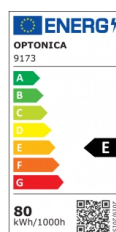

### Puissance

- 80W

### Couleur de lumière

Lumière blanche

# Technical Specification

<b>Reference catalogue</b>	9173
<b>Brand</b>	Optonica
<b>Product Code</b>	SL80-A1
<b>Power</b>	80W
<b>Energy Consumption</b>	80 kWh/1000h
<b>Input voltage</b>	AC220-240V
<b>Flux</b>	8000 lm
<b>FLUX per watt</b>	100lm/W
<b>IP</b>	65
<b>Dimmable</b>	No
<b>Correlated Color Temperature</b>	6000K
<b>Light Color</b>	Lumière blanche
<b>Wattage Equivalent</b>	640W
<b>EAN Code</b>	3800156691735
<b>Energy Efficiency Label</b>	E
<b>Beam angle</b>	120°

<b>Hole Size</b>	Ø 60mm
<b>Power Factor</b>	0.9
<b>Power LED</b>	80W
<b>On/Off Cycles</b>	35 000x
<b>Instant On</b>	0.2s
<b>Material</b>	Aluminium
<b>Operating Frequency</b>	50-60 Hz
<b>Temperature</b>	-20°C / +40°C
<b>Ra ≥</b>	70
<b>Life span</b>	25 000 Hours
<b>Color Code</b>	860
<b>Lumen maintenance at end of service life</b>	70%
<b>Size of product</b>	500x190x75 mm
<b>Size of package</b>	515x200x90 mm
<b>Size of Box</b>	530x390x220 mm
<b>Items per pack</b>	1
<b>Items per box</b>	4
<b>Protection Class</b>	II