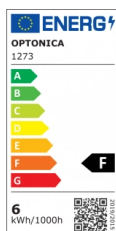

### Puissance

- 6W

# Technical Specification

<b>Reference catalogue</b>	1273
<b>Brand</b>	Optonica
<b>Product Code</b>	SP6-A5
<b>Socket</b>	GU10
<b>Power</b>	6W
<b>Energy Consumption</b>	6 kWh/1000h
<b>Input voltage</b>	AC220-265V
<b>Flux</b>	480 lm
<b>FLUX per watt</b>	80lm/W
<b>IP</b>	20
<b>Dimmable</b>	Yes
<b>Correlated Color Temperature</b>	4500K
<b>Light Color</b>	Lumière neutre
<b>Wattage Equivalent</b>	50W
<b>EAN Code</b>	3800156612730
<b>Energy Efficiency Label</b>	F

<b>Beam angle</b>	50°
<b>Power Factor</b>	0.5
<b>Power LED</b>	6W
<b>On/Off Cycles</b>	25 000x
<b>Instant On</b>	0.2s
<b>Material</b>	Aluminium
<b>Operating Frequency</b>	50-60 Hz
<b>Temperature</b>	-20°C / +40°C
<b>Ra ≥</b>	80
<b>Life span</b>	25 000 Hours
<b>Color Code</b>	842
<b>Lumen maintenance at end of service life</b>	70%
<b>Size of product</b>	50x60 mm
<b>Size of package</b>	65x50x50 mm
<b>Size of Box</b>	280x280x290 mm
<b>Items per pack</b>	1
<b>Items per box</b>	100
<b>Gross weight</b>	0,052 kg