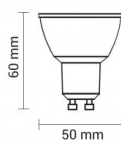

OPTONICA

Ampoule LED GU10 dimmable

Puissance

- 6W

Couleur de lumière

Lumière neutre

Stamps