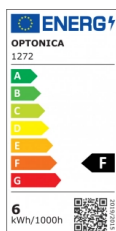

### Puissance

- 6W

# Technical Specification

<b>Reference catalogue</b>	1272
<b>Brand</b>	Optonica
<b>Product Code</b>	SP6-A5
<b>Socket</b>	GU10
<b>Power</b>	6W
<b>Energy Consumption</b>	6 kWh/1000h
<b>Input voltage</b>	AC220-265V
<b>Flux</b>	480 lm
<b>FLUX per watt</b>	80lm/W
<b>IP</b>	20
<b>Dimmable</b>	Yes
<b>Correlated Color Temperature</b>	6000K
<b>Light Color</b>	Lumière blanche
<b>Wattage Equivalent</b>	50W
<b>EAN Code</b>	3800156612723
<b>Energy Efficiency Label</b>	F

<b>Beam angle</b>	50°
<b>Power Factor</b>	0.5
<b>Power LED</b>	6W
<b>On/Off Cycles</b>	25 000x
<b>Instant On</b>	0.2s
<b>Material</b>	Aluminium
<b>Operating Frequency</b>	50-60 Hz
<b>Temperature</b>	-20°C / +40°C
<b>Ra ≥</b>	80
<b>Life span</b>	25 000 Hours
<b>Color Code</b>	860
<b>Lumen maintenance at end of service life</b>	70%
<b>Size of product</b>	50x60 mm
<b>Size of package</b>	65x50x50 mm
<b>Size of Box</b>	280x280x290 mm
<b>Items per pack</b>	1
<b>Items per box</b>	100
<b>Gross weight</b>	0,050 kg