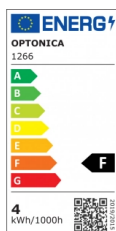

### Puissance

- 4W

# Technical Specification

<b>Reference catalogue</b>	1266
<b>Brand</b>	Optonica
<b>Product Code</b>	SP4-A3
<b>Socket</b>	GU10
<b>Power</b>	4W
<b>Energy Consumption</b>	4 kWh/1000h
<b>Input voltage</b>	AC220-265V
<b>Flux</b>	320 lm
<b>FLUX per watt</b>	80lm/W
<b>IP</b>	20
<b>Dimmable</b>	Yes
<b>Correlated Color Temperature</b>	6000K
<b>Light Color</b>	Lumière blanche
<b>Wattage Equivalent</b>	35W
<b>EAN Code</b>	3800156612662
<b>Energy Efficiency Label</b>	F

<b>Beam angle</b>	50°
<b>Power Factor</b>	0.5
<b>Power LED</b>	4W
<b>On/Off Cycles</b>	25 000x
<b>Instant On</b>	0.2s
<b>Material</b>	Aluminium
<b>Operating Frequency</b>	50-60 Hz
<b>Temperature</b>	-20°C / +40°C
<b>Ra ≥</b>	80
<b>Life span</b>	25 000 Hours
<b>Color Code</b>	860
<b>Lumen maintenance at end of service life</b>	70%
<b>Size of product</b>	50x60 mm
<b>Size of package</b>	65x50x50 mm
<b>Size of Box</b>	280x280x290 mm
<b>Items per pack</b>	1
<b>Items per box</b>	100
<b>Gross weight</b>	0,054 kg