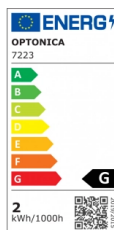

## **Puissance**

- 2W

# Technical Specification

<b>Reference catalogue</b>	7223
<b>Brand</b>	Optonica
<b>Product Code</b>	WW1-A3
<b>Power</b>	2W
<b>Energy Consumption</b>	2 kWh/1000h
<b>Input voltage</b>	AC220-240V
<b>Flux</b>	100 lm
<b>FLUX per watt</b>	50 lm/W
<b>IP</b>	30
<b>Correlated Color Temperature</b>	6000K
<b>EAN Code</b>	3800156672239
<b>Energy Efficiency Label</b>	G
<b>On/Off Cycles</b>	25 000x
<b>Instant On</b>	0.1s
<b>Material</b>	Iron + ABS
<b>Operating Frequency</b>	50-60 Hz