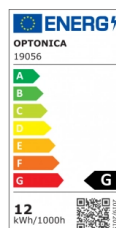

OPTONICA

LED Luce Interna 12W Bianca

Puissance

- 12W

Couleur de lumière

Lumière chaude

Stamps