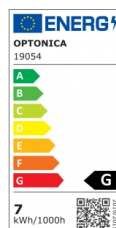

### Puissance

- 7W

# Technical Specification

<b>Reference catalogue</b>	19054
<b>Brand</b>	Optonica
<b>Product Code</b>	PD7-A4
<b>Power</b>	7W
<b>Energy Consumption</b>	7 kWh/1000h
<b>Input voltage</b>	AC175-265V
<b>Flux</b>	560 lm
<b>FLUX per watt</b>	80 lm/W
<b>IP</b>	20
<b>Dimmable</b>	No
<b>Correlated Color Temperature</b>	3000K
<b>Light Color</b>	Lumière chaude
<b>EAN Code</b>	3801057190549
<b>Energy Efficiency Label</b>	G
<b>Beam angle</b>	180°
<b>On/Off Cycles</b>	25 000x