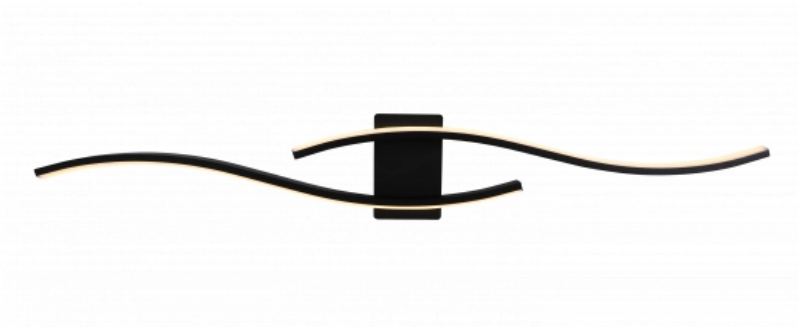

## LED Lampada Da Soffitto 21W Nero Sabbia