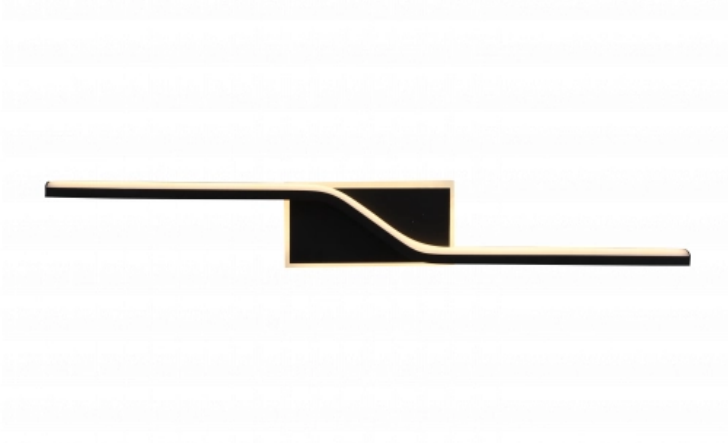

## LED Lampada Da Soffitto 9W Nero Sabbia