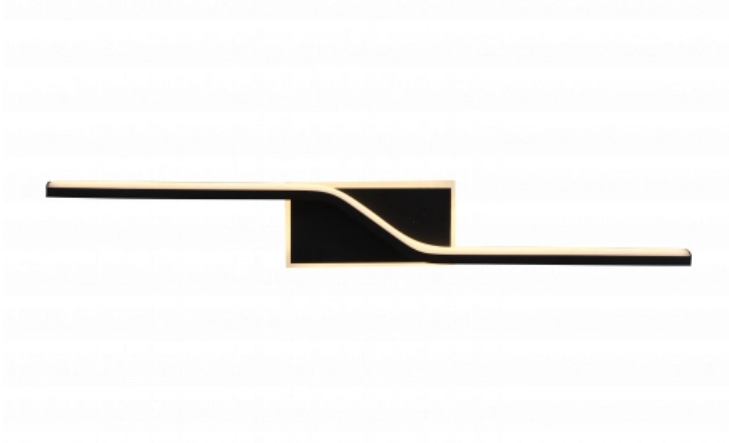

## LED Lampada Da Soffitto 9W Nero Sabbia