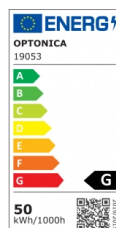

### Puissance

- 50W

# Technical Specification

<b>Reference catalogue</b>	19053
<b>Brand</b>	Optonica
<b>Product Code</b>	PD50-A4
<b>Power</b>	50W
<b>Energy Consumption</b>	50 kWh/1000h
<b>Input voltage</b>	AC175-265V
<b>Flux</b>	4000 lm
<b>FLUX per watt</b>	80 lm/W
<b>IP</b>	20
<b>Dimmable</b>	No
<b>Correlated Color Temperature</b>	3000K
<b>Light Color</b>	Lumière chaude
<b>EAN Code</b>	3801057190532
<b>Energy Efficiency Label</b>	G
<b>Beam angle</b>	180°
<b>On/Off Cycles</b>	25 000x