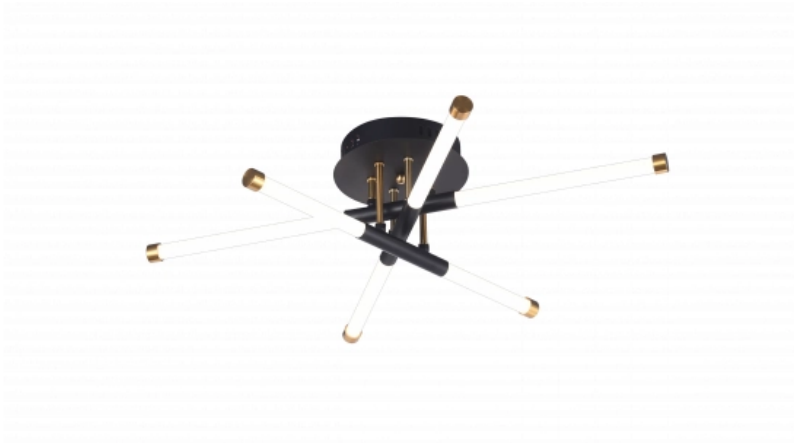

## LED Lampada Da Soffitto 15W Rame

### Puissance

- 15W