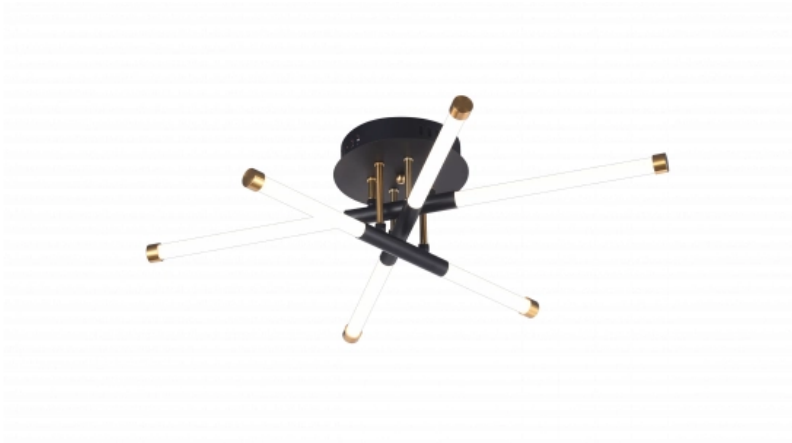

## LED Lampada Da Soffitto 15W Rame

### Puissance

- 15W