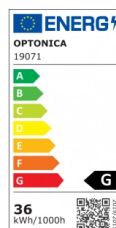

### Puissance

- 36W

# Technical Specification

<b>Reference catalogue</b>	19071
<b>Brand</b>	Optonica
<b>Product Code</b>	PD36-A4
<b>Power</b>	36W
<b>Energy Consumption</b>	36 kWh/1000h
<b>Input voltage</b>	AC175-265V
<b>Flux</b>	2880lm
<b>FLUX per watt</b>	80lm/W
<b>IP</b>	20
<b>Dimmable</b>	No
<b>Correlated Color Temperature</b>	3000K
<b>Light Color</b>	Lumière chaude
<b>EAN Code</b>	3801057190716
<b>Energy Efficiency Label</b>	G
<b>Beam angle</b>	180°
<b>On/Off Cycles</b>	25 000x