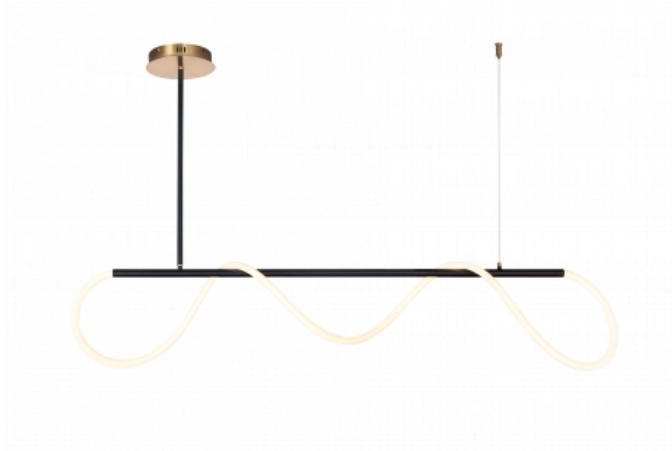

## LED Lampada Da Soffitto 36W Nera

### Puissance

- 36W